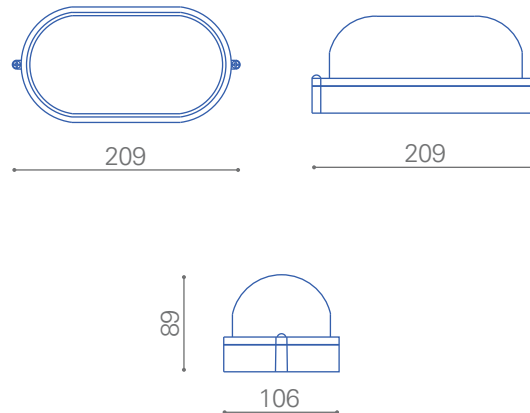

Foco LED Tortuga

Foco LED Tortuga 10W

3.000/6.500K
850 lm
180°
30.000 hrs

Diversas distribuciones lumínicas

30.000 hrs vida útil

Disipador de temperatura

Dimensiones en milímetros

Proporcionalidad lumínica

Para montaje en muro

Diversos colores de cuerpo

Dimensiones reducidas

Tecnología LED

Compacto

Diversos colores de luz

Dimeable opcional

Foco LED Tortuga 10W

material difusor_ vidrio templado prismado opal

Tipo de led_ SMD2835

Flujo luminoso_ 850 lm.

Ángulo_ 180°

vidrio Protección_IK10

Color del cuerpo_ blanco/negro

Vida útil_ 30.000hrs.

Instalación_ en muro